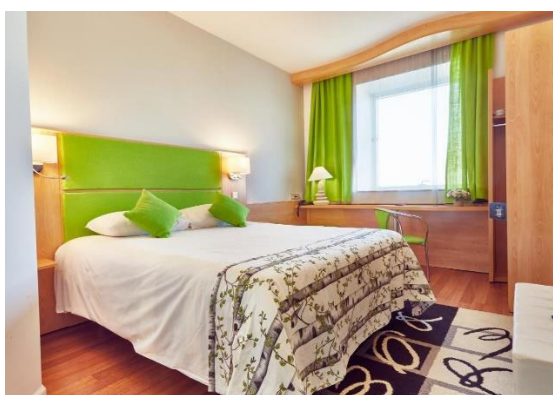

*Hotel MyContinental ****

www.mycontinental-sibiu.continentalhotels.ro/

***Distanță până la locația evenimentului: 200 m
Adresă: Calea Dumbrăvii, nr. 2-4***

TARIF PREFERENȚIAL

TIPUL CAMEREI	Cameră Single	Cameră Dublă
Camera Standard	73 Euro	81 Euro
Cameră Superior	78 Euro	86 Euro

- Tarifele de cazare includ: TVA, mic dejun și WIFI gratuit în camere și spațiile publice.
- Tarifele nu includ: Parcare: 20 lei/autoturism/zi. Locurile sunt limitate. Nu se pot face rezervări pentru locurile de parcare.